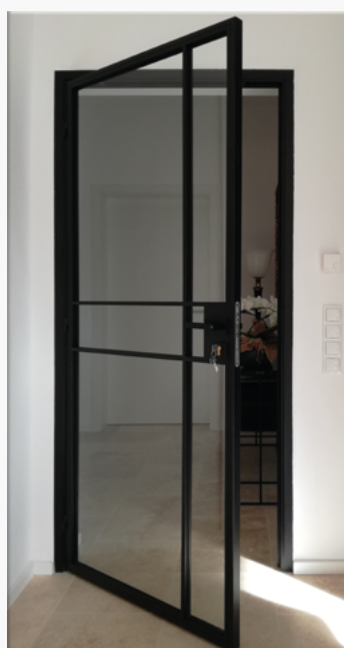

#Loftstyle

#Woodstyle

#Cottagestyle

#Vintagestyle

#Loftstyle

Stahl & Glas. Lofttüren bestechen durch herausragendes Design mit markanter Optik. Hergestellt aus geschweißtem Stahl mit einem speziellen Pulverlack in allen Tönen der RAL-Palette beschichtet, können auch ausgefallene Wünsche perfekt umgesetzt werden. Als Einsatz kann Verbundsicherheitsglas (VSG) in verschiedenen Ausführungen wie etwa Float klar, Float satiniert, getöntes Glas, Drahtglas oder sogar mit beidseitigen Spiegeln, verwendet werden.