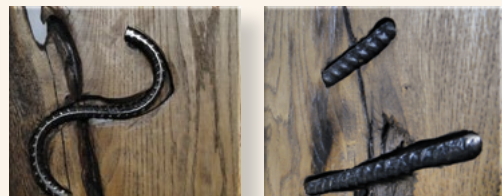

Auch erhältlich!

In allen RAL-Farbtönen.

Drehtür 2-flg.
in vorhandene Altbau-Zarge verbaut

Schiebetür 1-flg.
mit Holzeinsatz

**Designverbund von Türen
und Möbeln.**

Schrank

Schiebetür 1-flg.

#Woodstyle

Schiebetür 1-flg. Eiche farblich geölt mit Schwalbenschwanzverbindungen

Set-Richtpreis
2.560,- €

Set-Richtpreis
2.690,- €

Schiebetür 1-flg.
Eiche geölt

Designverbund von Türen und Möbeln.

Ess- & Wohnzimmertische mit Epoxidharz.