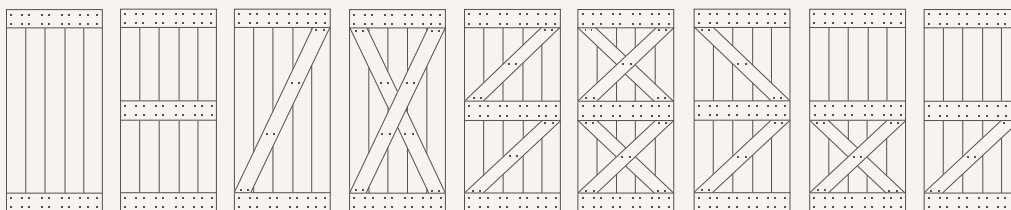

Set-Richtpreis
3.600,- €

Schiebetür 2-flg. hintereinander laufend
Eiche geölt mit Fischgrätenmuster

Set-Richtpreis
2.170,- €

Schiebetür 2-flg.
Eiche farblich geölt

Varianten - Individuelle Kundenwünsche möglich.

Variante 1 Variante 2 Variante 3 Variante 4 Variante 5 Variante 6 Variante 7 Variante 8 Variante 9

Schiebetür 2-flg.
Kiefer antikisiert in braun

Set-Richtpreis
1.500,- €

Schiebetür 1-flg.
Kiefer antikisiert in braun
mit Stahlrahmen pulverbeschichtet Schwarz