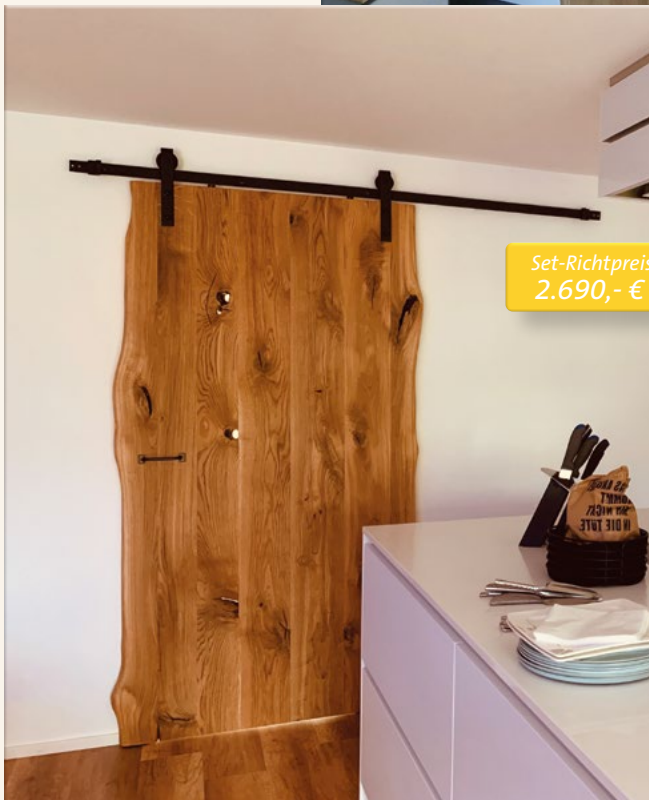

Auch erhältlich!

In allen RAL-Farbtönen.

Drehtür 2-flg.
in vorhandene Altbau-Zarge verbaut

Schiebetür 1-flg.
mit Holzeinsatz

**Designverbund von Türen
und Möbeln.**

Schrank

Schiebetür 1-flg.

#Woodstyle

Schiebetür 1-flg. Eiche farblich geölt mit Schwalbenschwanzverbindungen

Set-Richtpreis
2.560,- €

Set-Richtpreis
2.690,- €

Schiebetür 1-flg.
Eiche geölt

Designverbund von Türen und Möbeln.

Ess- & Wohnzimmertische mit Epoxidharz.