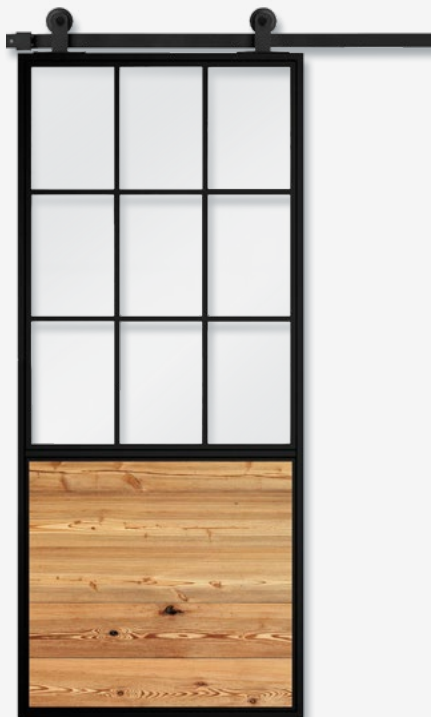

1-flg. mit 2 Seitenteilen

1-flg. mit Seitenteil

2-flg. mit 2 Seitenteilen
& Oberlicht

2-flg. mit Seitenteil
& Oberlicht

2-flg. mit Oberlicht

2-flg. mit 2 Seitenteilen

2-flg. mit Seitenteil

Hinweis:

Die Loftstyle-Türen sind mit verschiedenen Feldaufteilungen erhältlich.

Die Lofttüren sind in folgenden Ausführungen erhältlich.

- Dreh- und Schiebetüren
- Pendeltüren
- Ein- und Zweiflügelig
- Raumteiler und Trennwände
- Innenfenster und Festverglasungen
- Duschwände (mit erhöhtem Rostschutz)

Auch erhältlich!

In allen RAL-Farbtönen.

Drehtür 2-flg.
in vorhandene Altbau-Zarge verbaut

Schiebetür 1-flg.
mit Holzeinsatz

**Designverbund von Türen
und Möbeln.**

Schrank

Schiebetür 1-flg.

#Woodstyle