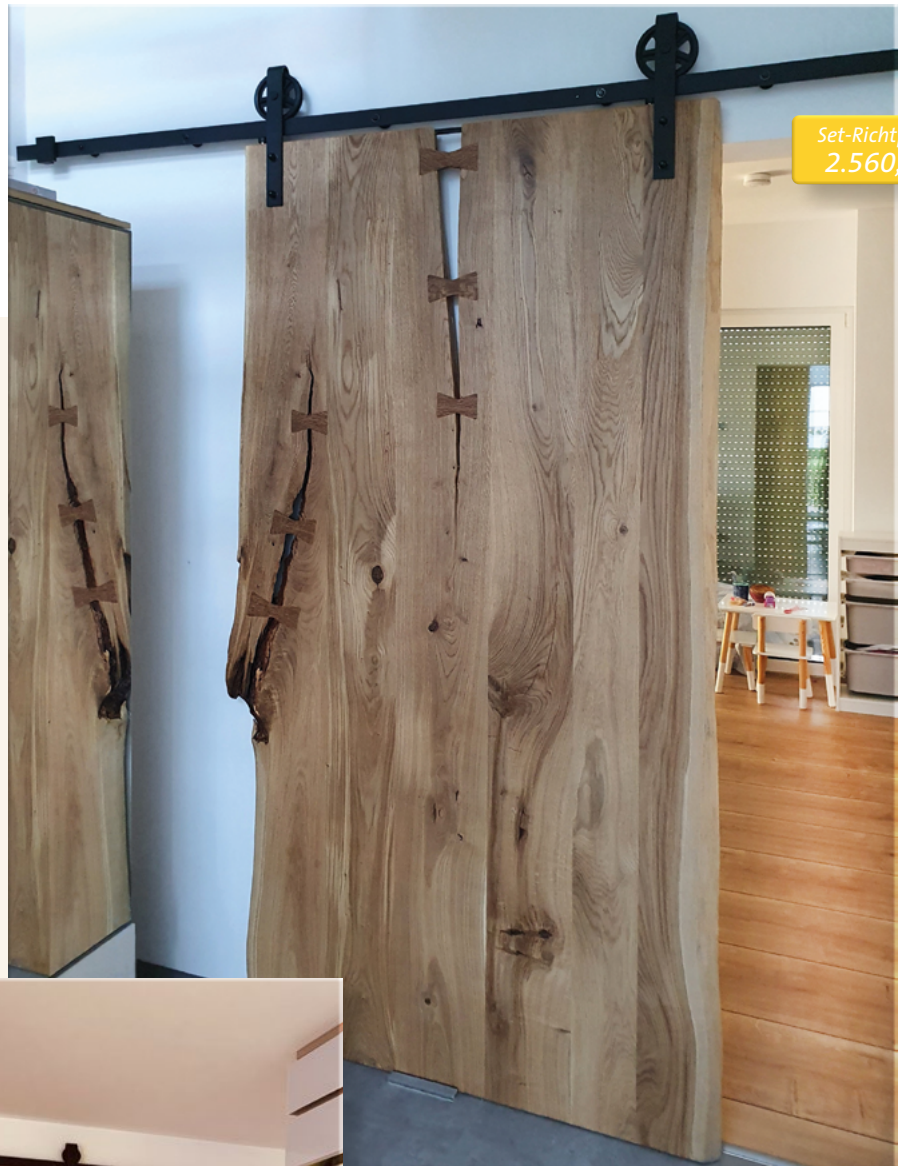

Die Loftstyle-Türen sind mit verschiedenen Feldaufteilungen erhältlich.

Die Lofttüren sind in folgenden Ausführungen erhältlich.

- Dreh- und Schiebetüren
- Pendeltüren
- Ein- und Zweiflügelig
- Raumteiler und Trennwände
- Innenfenster und Festverglasungen
- Duschwände (mit erhöhtem Rostschutz)

Auch erhältlich!

In allen RAL-Farbtönen.

Drehtür 2-flg.
in vorhandene Altbau-Zarge verbaut

Schiebetür 1-flg.
mit Holzeinsatz

**Designverbund von Türen
und Möbeln.**

Schrank

Schiebetür 1-flg.

#Woodstyle

Schiebetür 1-flg. Eiche farblich geölt mit Schwalbenschwanzverbindungen

Set-Richtpreis
2.560,- €

Set-Richtpreis
2.690,- €

Schiebetür 1-flg.
Eiche geölt

Designverbund von Türen und Möbeln.

Ess- & Wohnzimmertische mit Epoxidharz.