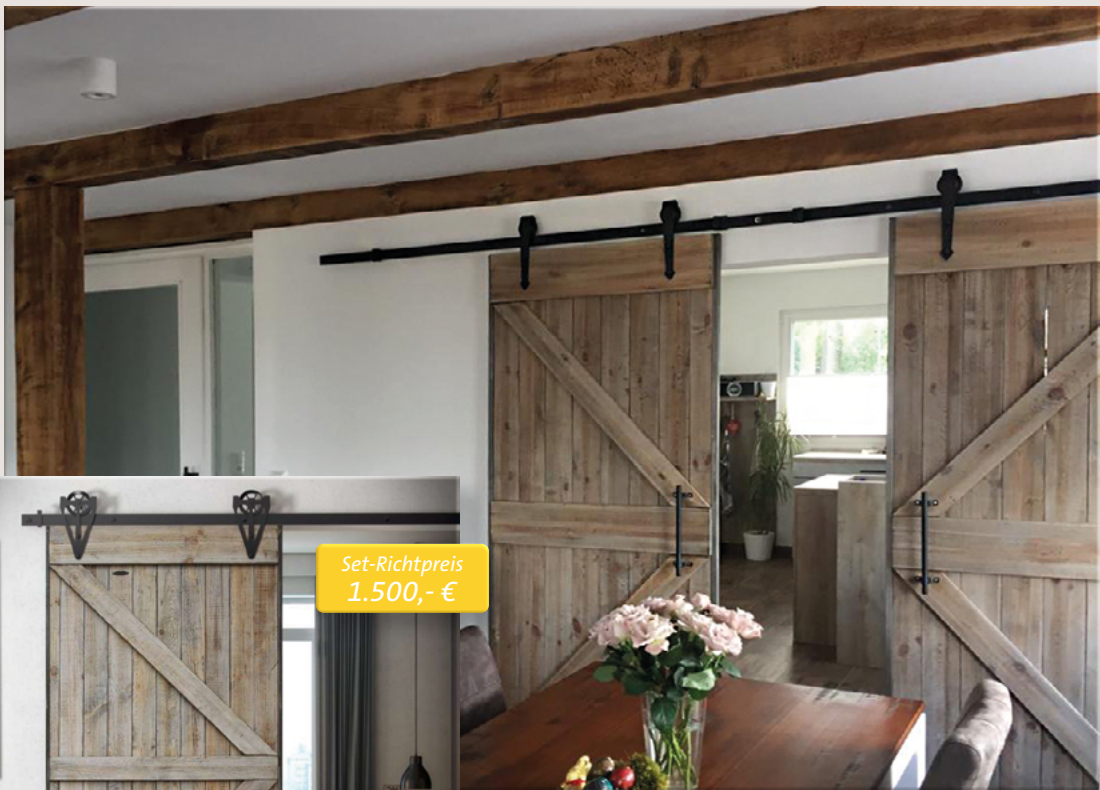

Set-Richtpreis
3.600,- €

Schiebetür 2-flg. hintereinander laufend
Eiche geölt mit Fischgrätenmuster

Set-Richtpreis
2.170,- €

Schiebetür 2-flg.
Eiche farblich geölt

Varianten - Individuelle Kundenwünsche möglich.

Variante 1 Variante 2 Variante 3 Variante 4 Variante 5 Variante 6 Variante 7 Variante 8 Variante 9

Schiebetür 2-flg.
Kiefer antikisiert in braun

Set-Richtpreis
1.500,- €

Schiebetür 1-flg.
Kiefer antikisiert in braun
mit Stahlrahmen pulverbeschichtet Schwarz