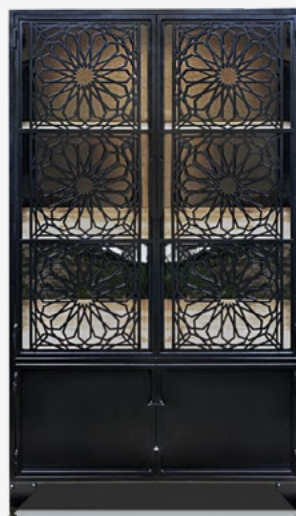

Auch erhältlich!

In allen RAL-Farbtönen.

Drehtür 2-flg.
in vorhandene Altbau-Zarge verbaut

Schiebetür 1-flg.
mit Holzeinsatz

**Designverbund von Türen
und Möbeln.**

Schrank

Schiebetür 1-flg.

#Woodstyle

Schiebetür 1-flg. Eiche farblich geölt mit Schwalbenschwanzverbindungen

Set-Richtpreis
2.560,- €

Set-Richtpreis
2.690,- €

Schiebetür 1-flg.
Eiche geölt

Designverbund von Türen und Möbeln.

Ess- & Wohnzimmertische mit Epoxidharz.